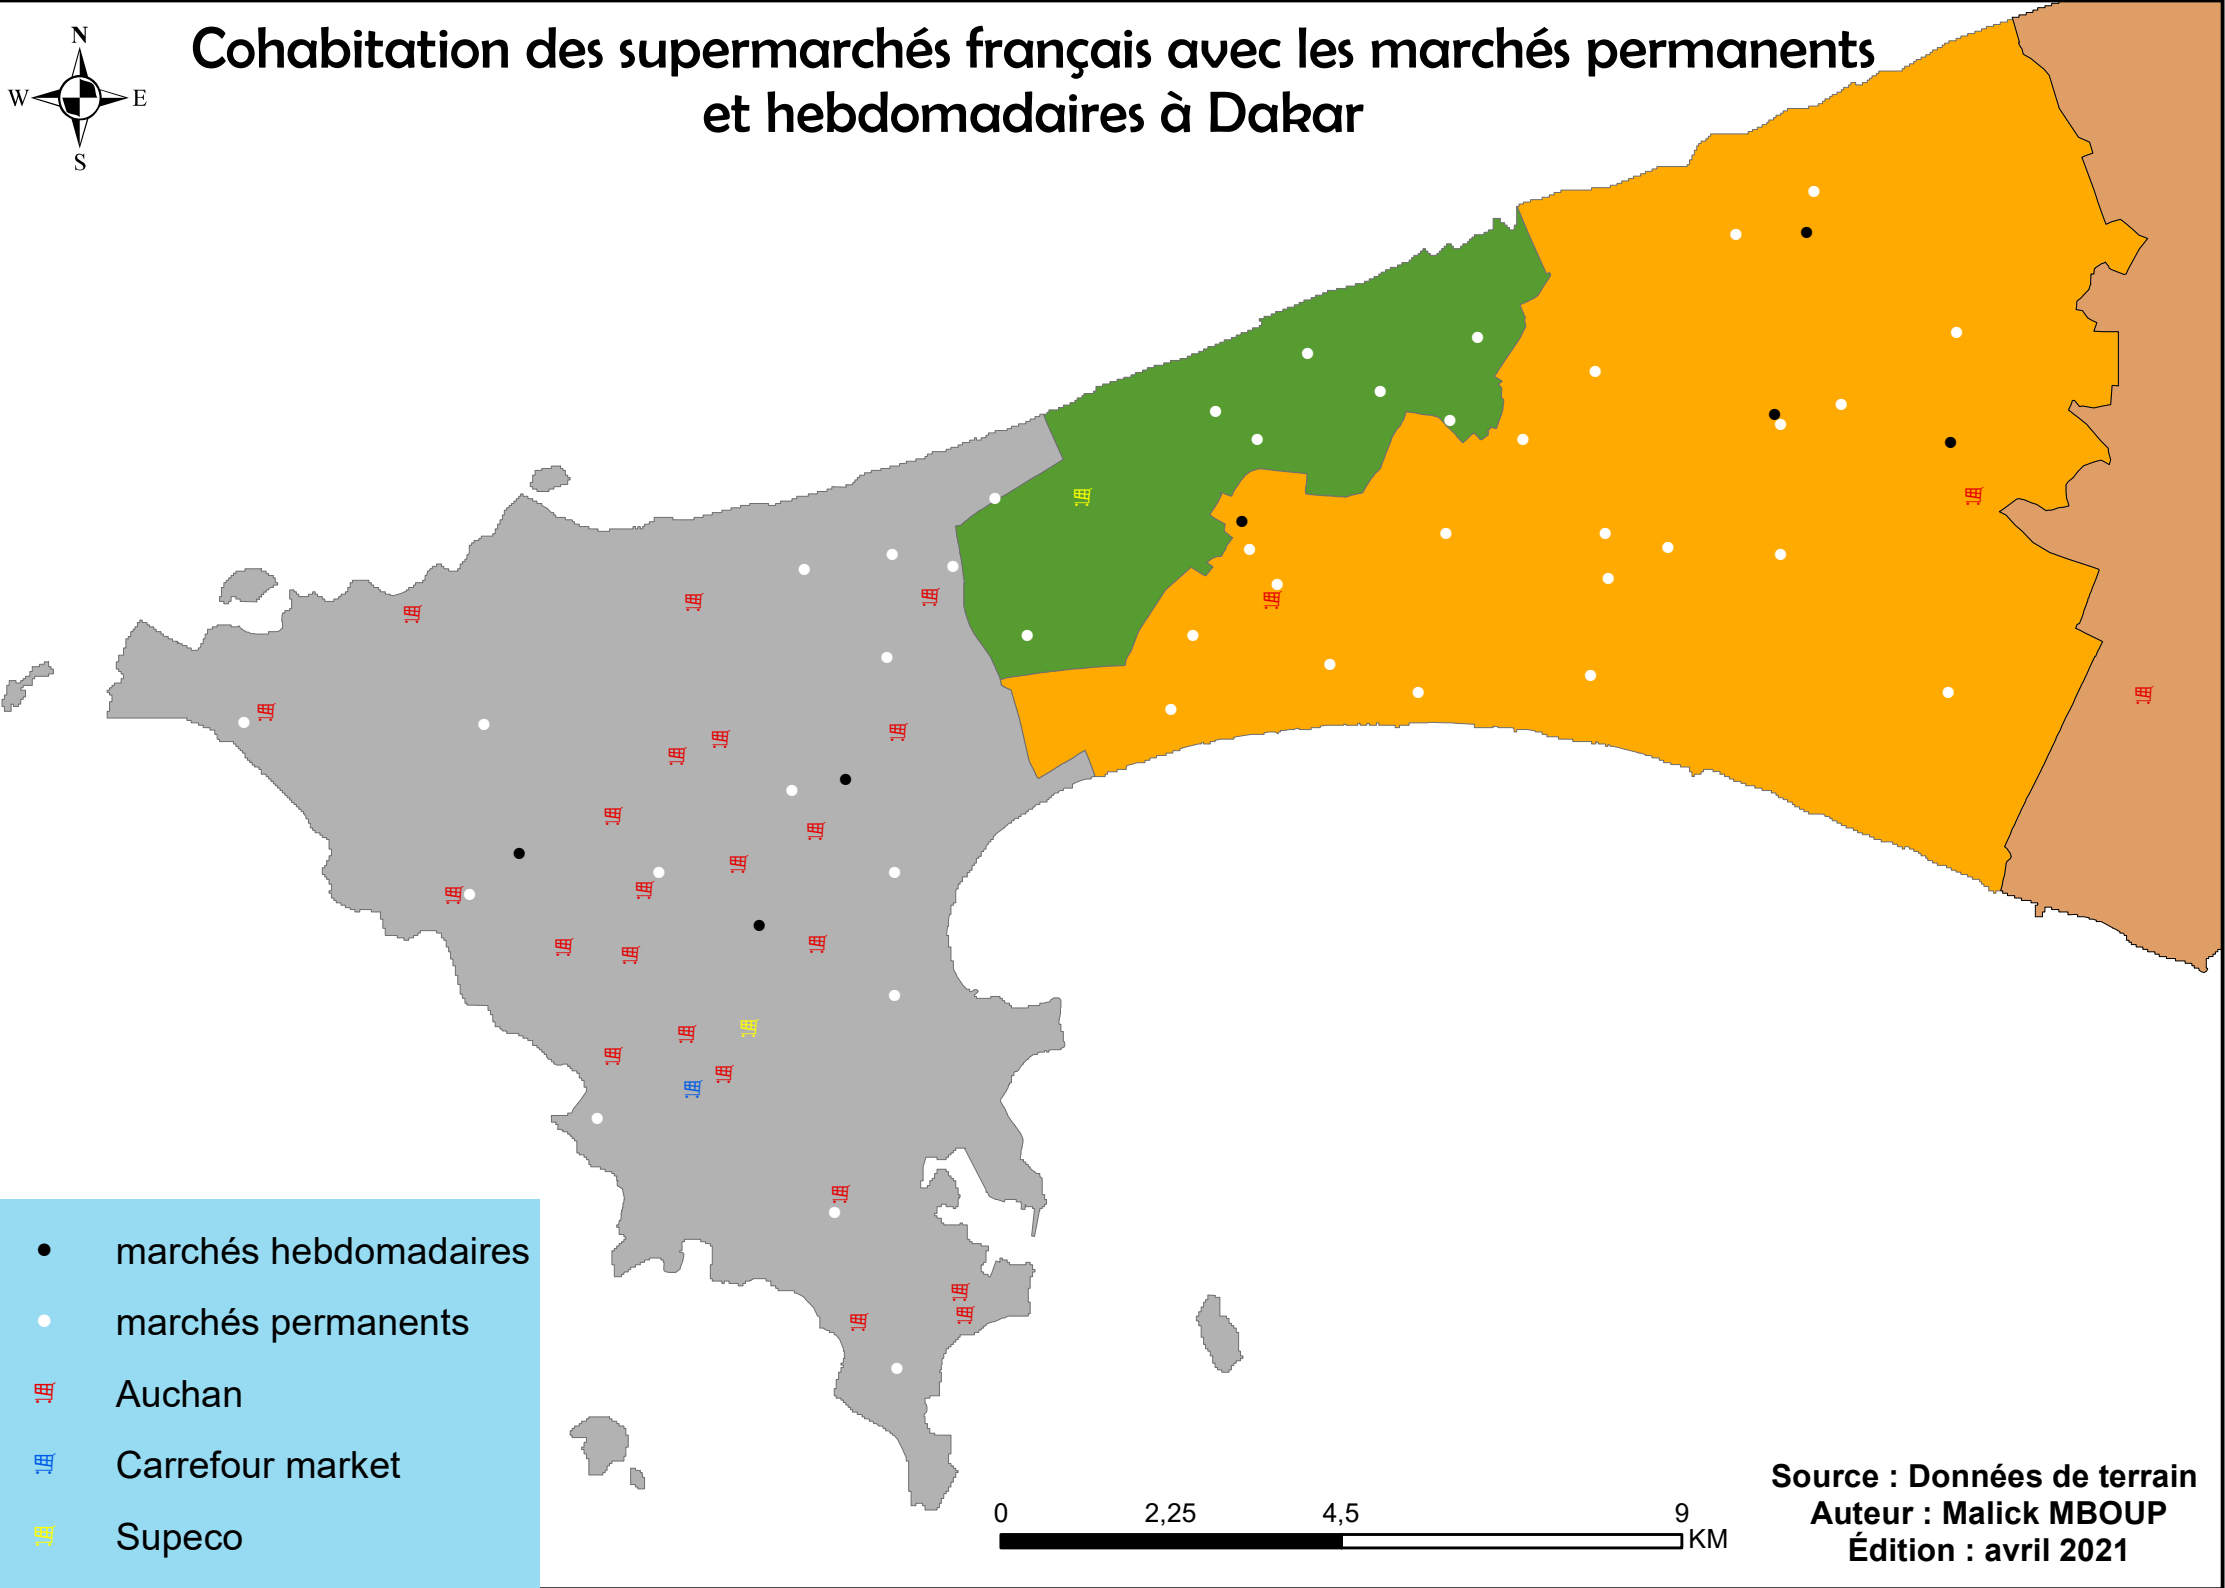

# Cohabitation des supermarchés français avec les marchés permanents et hebdomadaires à Dakar

- marchés hebdomadaires
- marchés permanents
- 🏪 Auchan
- 🏪 Carrefour market
- 🏪 Supeco

0 2,25 4,5 9 KM

Source : Données de terrain  
Auteur : Malick MBOUP  
Édition : avril 2021